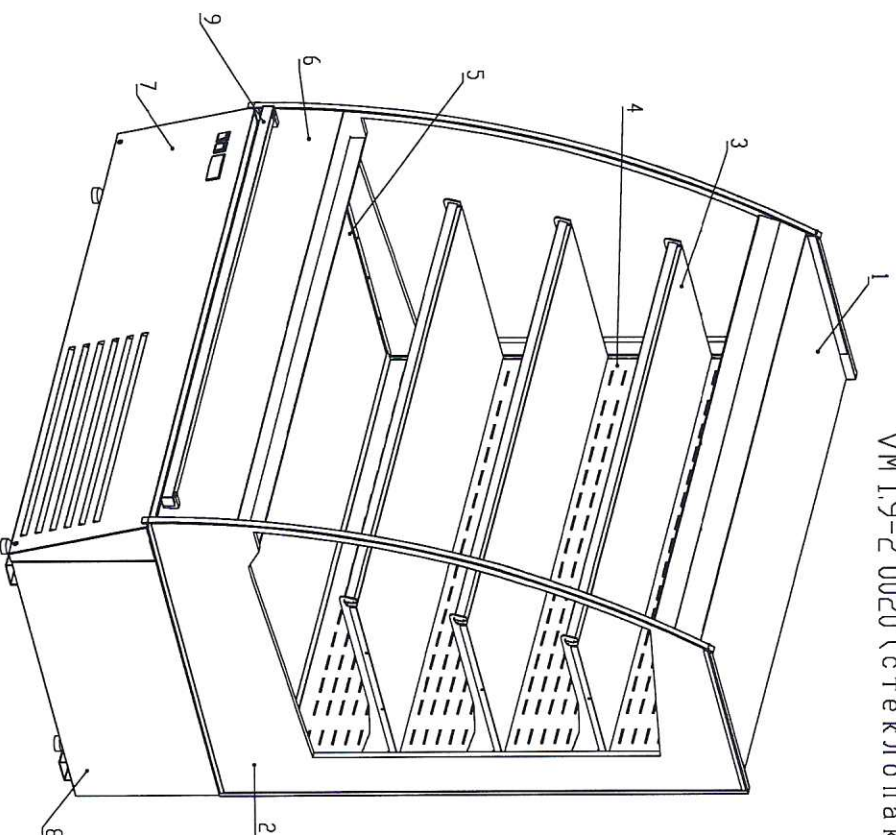

Витрина холодильная пристенная

Схема цветового решения F 16-08 9005 (цвет черный)

VM 1.0-2 0020 (стеклопакет) Количество _____ шт,

VM 1.3-2 0020 (стеклопакет) Количество _____ шт,

VM 1.9-2 0020 (стеклопакет) Количество _____ шт.