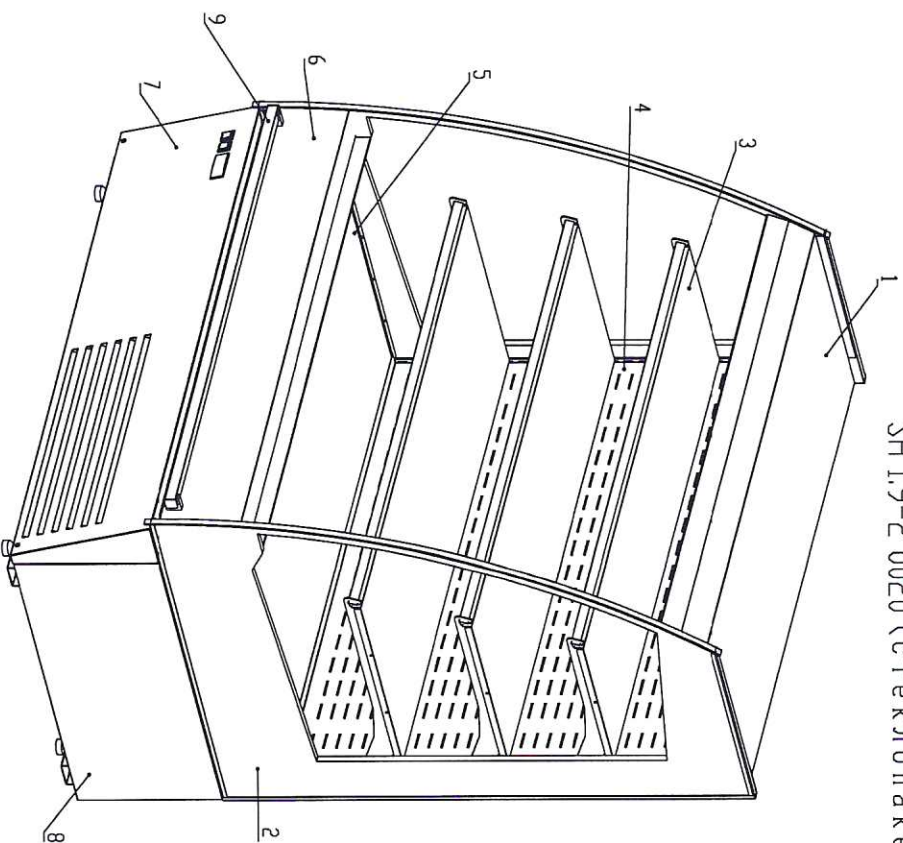

Витрина тепловая пристенная

Схема цветового решения F 16-08 0430 (СТАЛЬ НЕРЖ)

SH 1.0-2 0020 (стеклопакет) Количество ----- шт.

SH 1.3-2 0020 (стеклопакет) Количество ----- шт.

SH 1.9-2 0020 (стеклопакет) Количество ----- шт.

1. Козырек RAL 9006 (СЕРЫЙ)

2. Стеклопакет прозрачный с рамкой:
цвет рамки RAL 9006 (СЕРЫЙ)

3. Полки СТАЛЬ НЕРЖ

4. Задняя стенка СТАЛЬ НЕРЖ

5. ПоддонСТАЛЬ НЕРЖ

6. Обшивка сменная СТАЛЬ НЕРЖ

7. Нижняя панель RAL 9006 (СЕРЫЙ)

8. Боковая обшивка RAL 9006 (СЕРЫЙ)

ОПЦИИ (нужное подчеркнуть):

9. Бампер защитный (труба нерж)

Подсветка LED на каждую полку

Ограничители

Ценникодержатели

Дополнительные кронштейны с полкой на ----- ряд (а)

Согласовано от заказчика -----