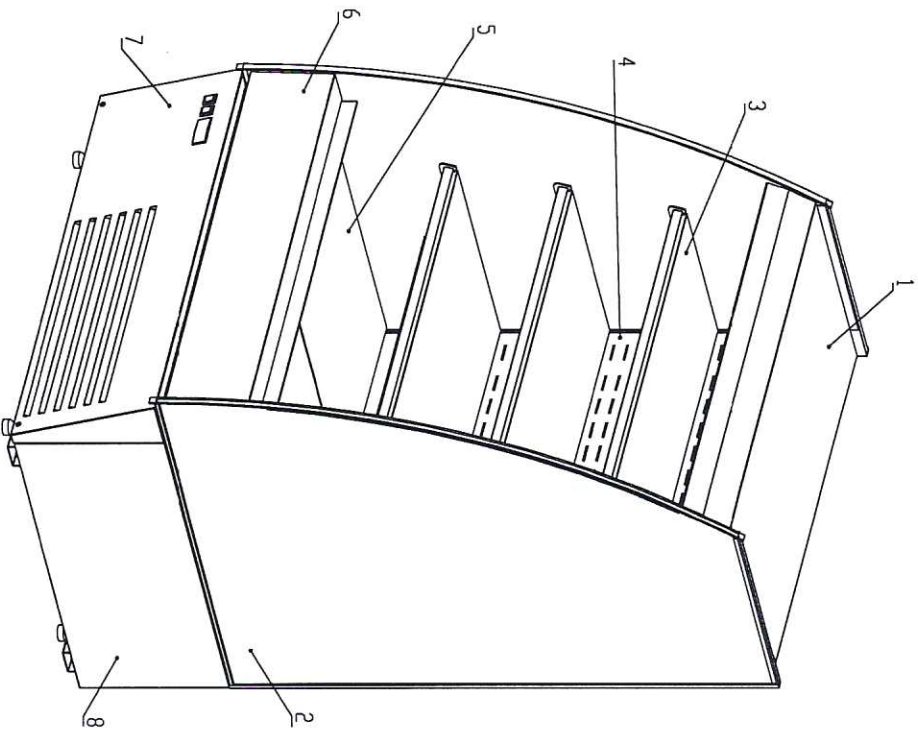

Витрина холодильная пристенная

Схема цветового решения F 16-08 (цвет по схеме)

VM 1.0-2 0200 (Тонир, стеклопакет) Количество _____ шт,
VM 1.3-2 0200 (Тонир, стеклопакет) Количество _____ шт,
VM 1.9-2 0200 (Тонир, стеклопакет) Количество _____ шт.

1. Козырек RAL -----
2. Тонир, стеклопакет:
  цвет RAL 9006/RAL 9005 (нужное подчеркнуть)
3. Полки RAL -----
4. Задняя стенка RAL -----
5. Поддон RAL -----
6. Обшивка сменная RAL -----
7. Нижняя панель RAL -----
8. Боковая обшивка RAL -----

ОПЦИИ (нужное подчеркнуть):

Бампер защитный (труба нерж)

Подсветка LED на каждую полку

Ограничители

Цепнодержатели

Дополнительные кронштейны с полкой на _____ ряд (а)

Стандартные цвета RAL:

RAL 1023 – желтый   RAL 9003 – белый
RAL 3020 – красный   RAL 9006 – серый
RAL 5017 – синий   RAL 6029 – зеленый
RAL 9005 – черный   RAL 1015 – бежевый

Согласовано от заказчика _____