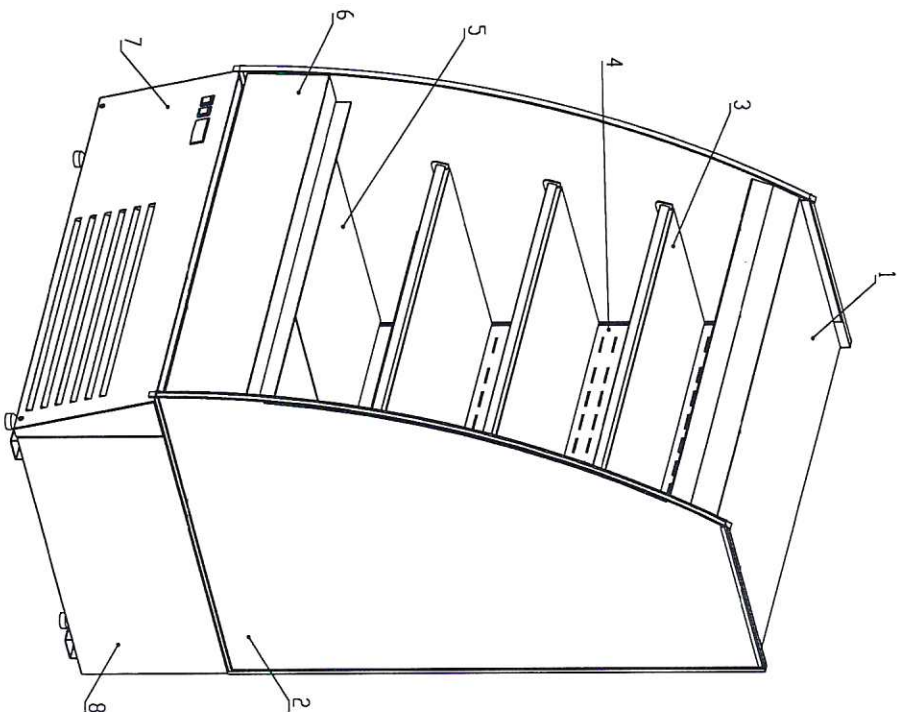

Витрина тепловая пристенная

Схема цветового решения F 16-08 0430 (СТАЛЬ НЕРЖ)

SH 1.0-2 0200 (тонир, стеклопакет) Количество _____ шт.
SH 1.3-2 0200 (тонир, стеклопакет) Количество _____ шт.
SH 1.9-2 0200 (тонир, стеклопакет) Количество _____ шт.

1. Козырек RAL 9006 (СЕРЫЙ)
2. Тонир, стеклопакет:
  цвет RAL 9006 (СЕРЫЙ)
3. Полки СТАЛЬ НЕРЖ
4. Задняя стенка СТАЛЬ НЕРЖ
5. Поддон СТАЛЬ НЕРЖ
6. Обшивка сменная СТАЛЬ НЕРЖ
7. Нижняя панель RAL 9006 (СЕРЫЙ)
8. Боковая обшивка RAL 9006 (СЕРЫЙ)

ОПЦИИ (нужное подчеркнуть):

Бампер защитный (труба нерж)
Подсветка LED на каждую полку
Ограничители
Ценникодержатели
Дополнительные кронштейны с полкой на _____ ряд (а)

Согласовано от заказчика _____